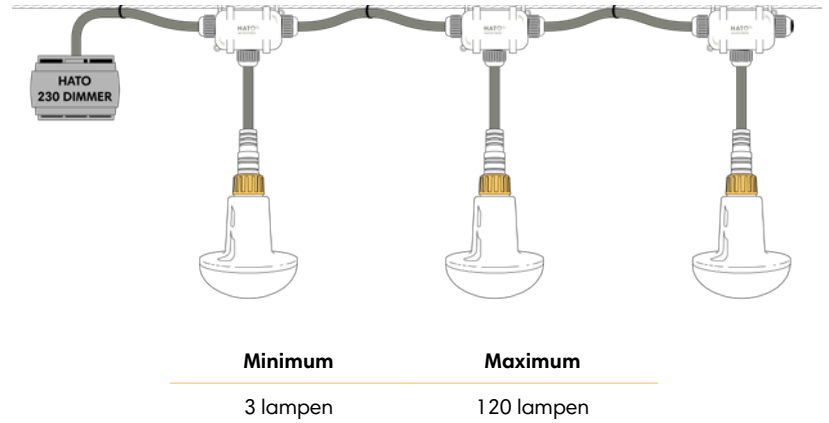

Product-nummer	Energie-verbruik	Lichtop-brengst	Lichtopbrengst per watt	Lichtkleur (CCT)	Dim bereik	CRI	Flickervrij	Gemaakt in
7449	6,3W	775lm	123lm/W	3000K	2-100 %	> 80	Ja	China***

Accessoires

AC-aansluitkabel 0,6m

HATO-aftakdoos

HATO 230 DIMMER
(Fase-dimmen)

* Definitie en meting van levensduur op aanvraag beschikbaar

** Vraag uw verkoopvertegenwoordiger naar de productspecifieke garantievoorwaarden

*** Gemaakt in de EU ook op aanvraag beschikbaar.

PICA

Afmetingen

Installatievoorbeeld

Lichtverdeling

Markeringen

* Beschermingstest tegen binnendringen van water IPX7
(beschermt tegen het effect van onderdompeling tussen 15 cm en 1 meter)