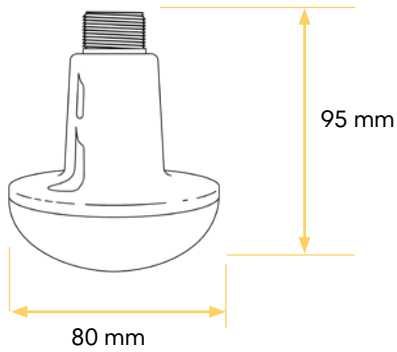

Product-nummer	Energie-verbruik	Lichtop-brengst	Lichtopbrengst per watt	Lichtkleur (CCT)	Dim bereik	CRI	Flickervrij	Gemaakt in
7449	6,3W	775lm	123lm/W	3000K	2-100 %	> 80	Ja	China***

Accessoires

AC-aansluitkabel 0,6m

HATO-aftakdoos

HATO 230 DIMMER
(Fase-dimmen)

* Definitie en meting van levensduur op aanvraag beschikbaar

** Vraag uw verkoopvertegenwoordiger naar de productspecifieke garantievoorwaarden

*** Gemaakt in de EU ook op aanvraag beschikbaar.

PICA

Afmetingen

Installatievoorbeeld

Lichtverdeling

Markeringen

* Beschermingstest tegen binnendringen van water IPX7
(beschermt tegen het effect van onderdompeling tussen 15 cm en 1 meter)