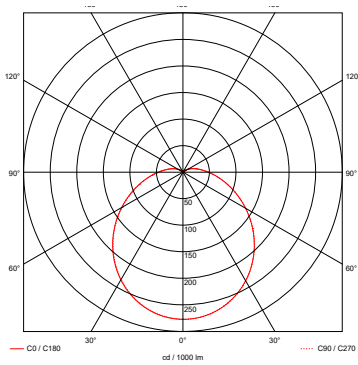

Product-nummer	Energie-verbruik	Lichtop-brengst	Lichtopbrengst per watt	Lichtkleur (CCT)	Dim bereik	CRI	Flickervrij	Gemaakt in
7449	6,3W	775lm	123lm/W	3000K	2-100 %	> 80	Ja	China***

Accessoires

AC-aansluitkabel 0,6m

PICA

Afmetingen

Installatievoorbeeld

Lichtverdeling

Markeringen

* Beschermingstest tegen binnendringen van water IPX7
(beschermt tegen het effect van onderdompeling tussen 15 cm en 1 meter)