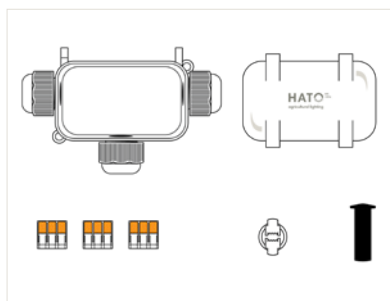

PICA

De PICA is HATO's betaalbare LED-verlichtingsoplossing die voldoet aan de HATO-kwaliteitsnormen. Het is speciaal ontworpen voor degenen die willen beginnen met professionele pluimveeverlichting.

Onze PICA verbetert het leven van zowel boeren als pluimvee op meerdere manieren. Hierdoor verlaagt het de kosten en verbetert het de prestaties van het bedrijf.

HATO-aftakdoos

HATO 230 DIMMER
(Fase-dimmen)

* Definitie en meting van levensduur op aanvraag beschikbaar

** Vraag uw verkoopvertegenwoordiger naar de productspecifieke garantievoorwaarden

*** Gemaakt in de EU ook op aanvraag beschikbaar.

PICA

Afmetingen

Installatievoorbeeld

Lichtverdeling

Markeringen

* Beschermingstest tegen binnendringen van water IPX7
(beschermt tegen het effect van onderdompeling tussen 15 cm en 1 meter)